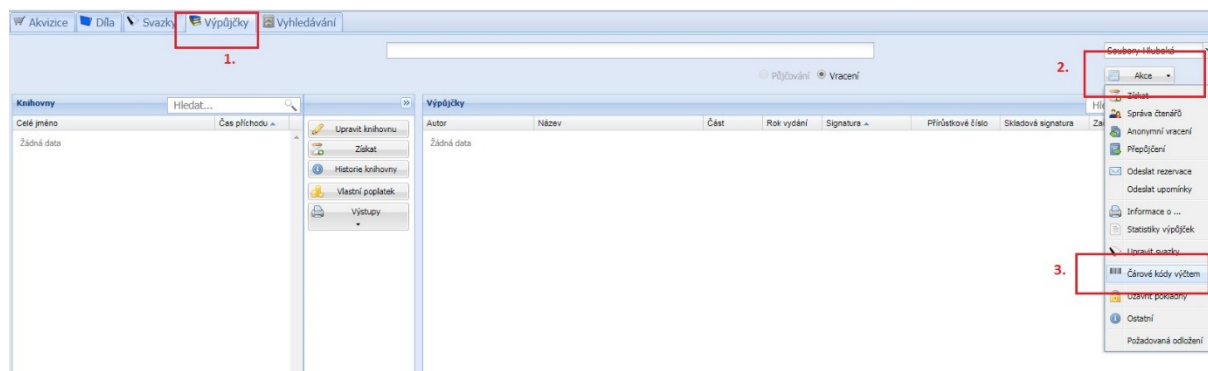

TISK ČÁROVÝCH KÓDŮ

1. Výpůjčky – Akce – Čárové kódy výčtem