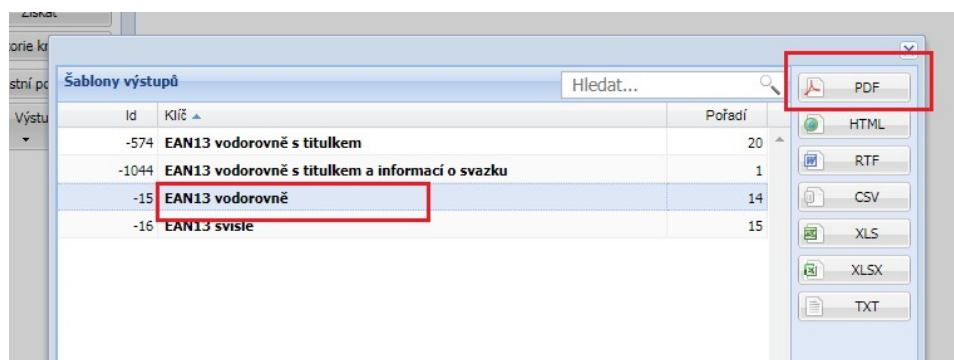

## 1. Výpůjčky – Akce – Čárové kódy výčtem

## 2. Zadám rozsah dle potřeby

jen posledních 6 číslic!

pomlčka

tláčítko plus (doplní kódy na stránku)

Generovat

*Tritius má nastaven začátek řady xxxxxx333333, prefix knihovny a nula se doplní automaticky.*

## 3. Zvolím možnost EAN13 vodorovně – PDF