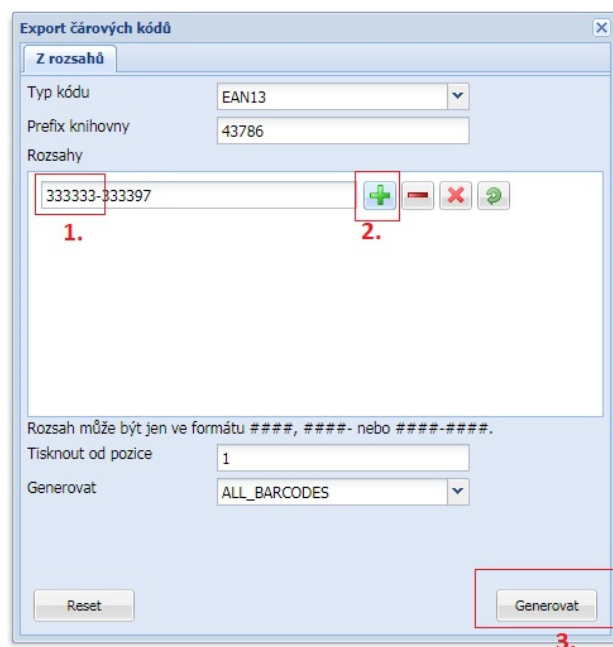

## 1. Výpůjčky – Akce – Čárové kódy výčtem

## 2. Zadám rozsah dle potřeby

jen posledních 6 číslic!

pomlčka

tláčítko plus (doplní kódy na stránku)

Generovat

*Tritius má nastaven začátek řady xxxxxx333333, prefix knihovny a nula se doplní automaticky.*

## 3. Zvolím možnost EAN13 vodorovně – PDF